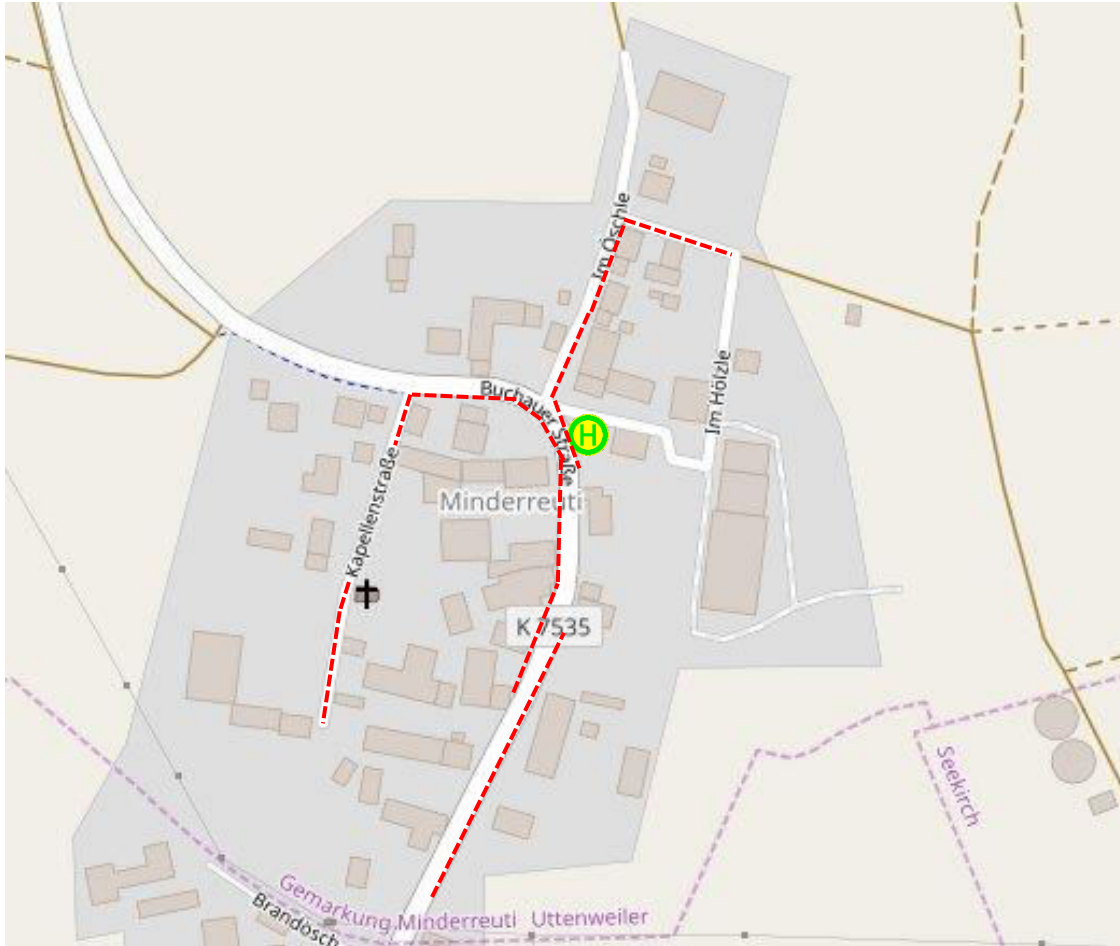

6.11 Minderreuti

© OpenStreetMap-Mitwirkende

In Minderreuti gibt es nicht viele Schüler/innen, die die Schule in Uttenweiler besuchen. Die Schüler/innen treffen sich daher nicht an einer Bushaltestelle, sondern an einem ausgemachten Platz. Dieser liegt an der Kreuzung der Buchauer Straße und der Straße Im Öschle. Dort sammeln sich die Schüler/innen und werden mit einem kleinen Bus direkt abgeholt und in die Schule nach Uttenweiler gefahren.

Auf dem Weg zum Sammelplatz kommen die Schüler/innen von den Straßen Kapellenstraße, Im Öschle und Im Hölzle auf die Buchauer Straße. Dort gehen sie mit den Schüler/innen der Buchauer Straße auf dem Gehweg bis zum Sammelplatz weiter.

Besonders vorsichtig müssen die sie überall beim Überqueren der Buchauer Straße sein, da dies eine Durchfahrtsstraße ist.