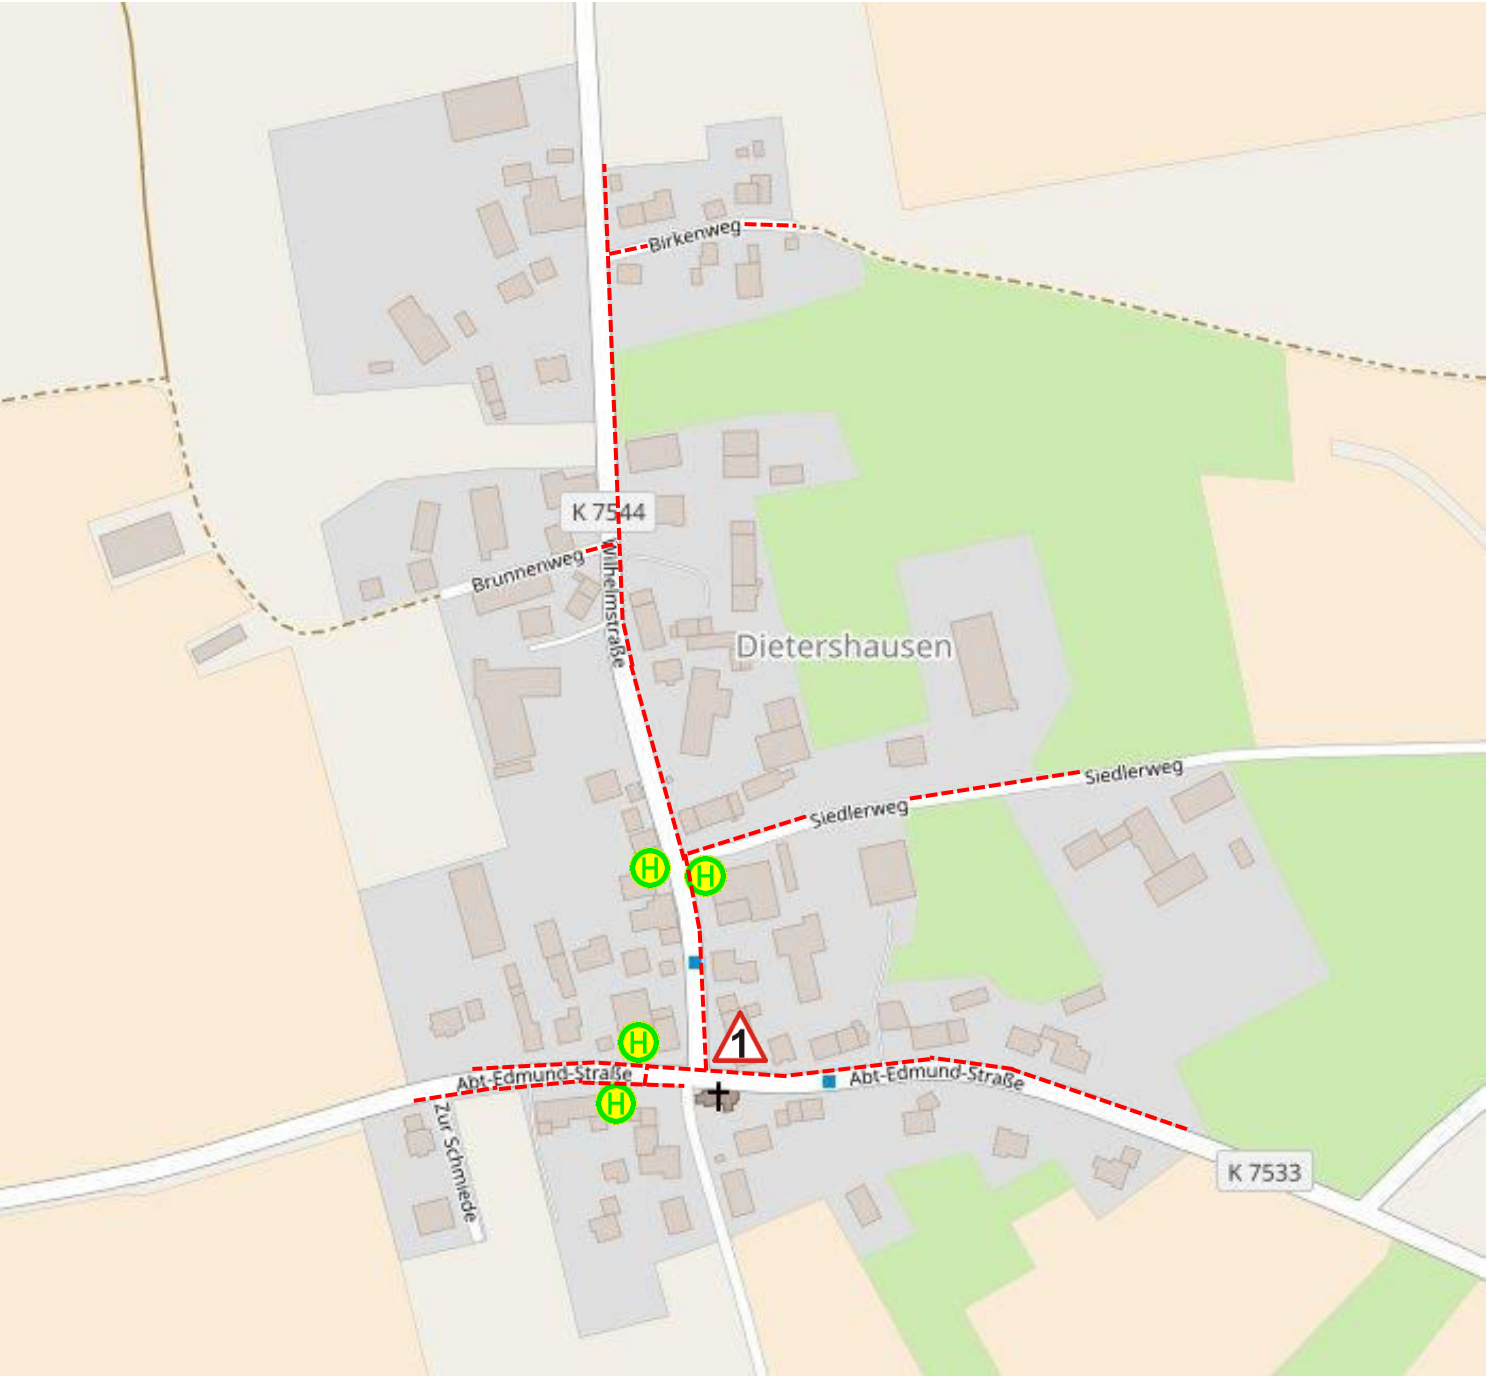

6.5 Dietershausen